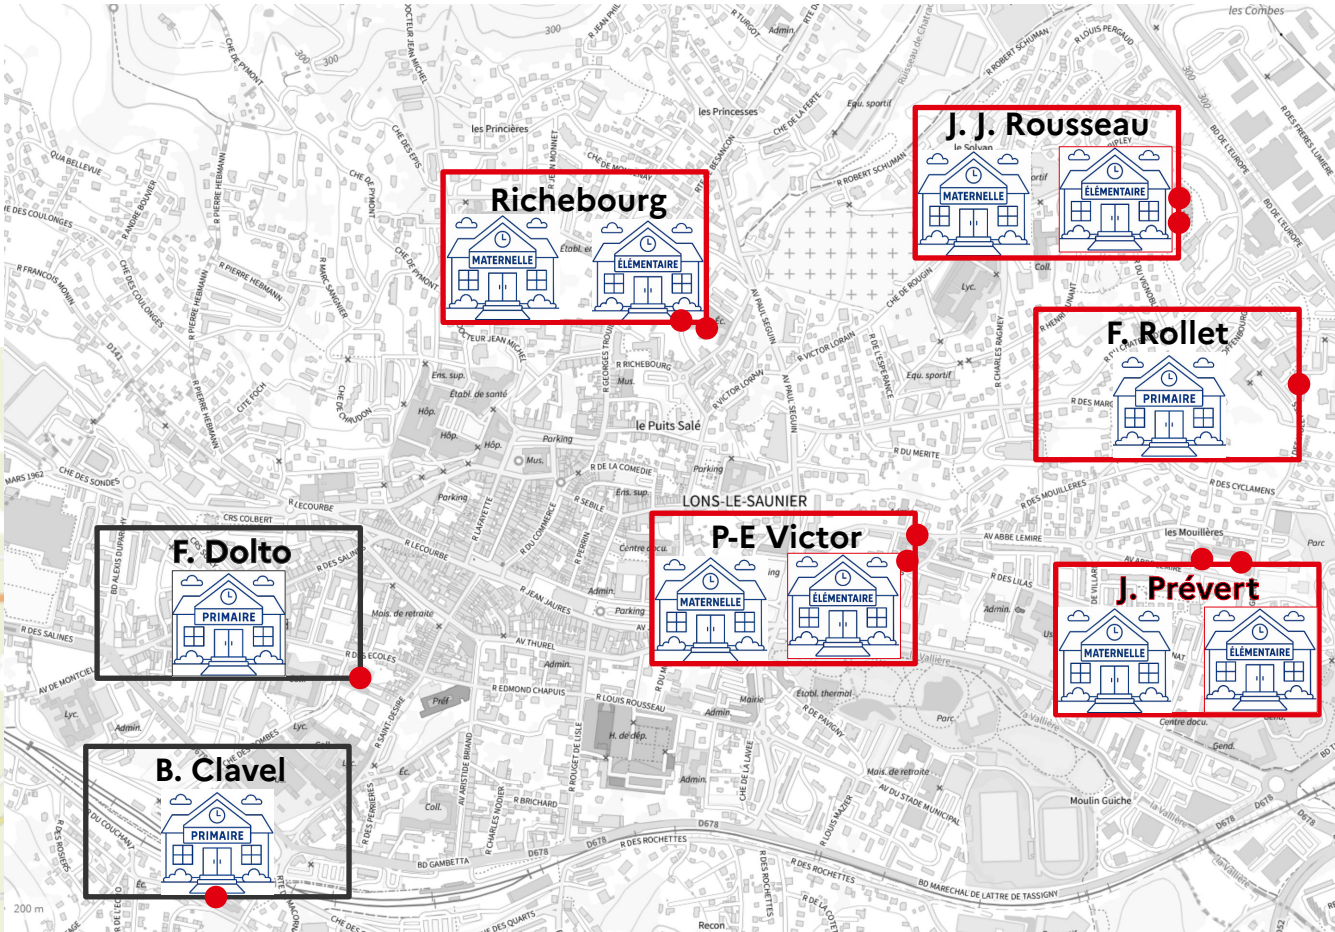

Circonscription Lons 2

Secteur Rouget-de-Lisle

Secteur St-Exupéry

Secteur Clairvaux-les-lacs

Secteur Orgelet

Secteur Lons Briand

Échelle 1 : 30 000
0 2 km