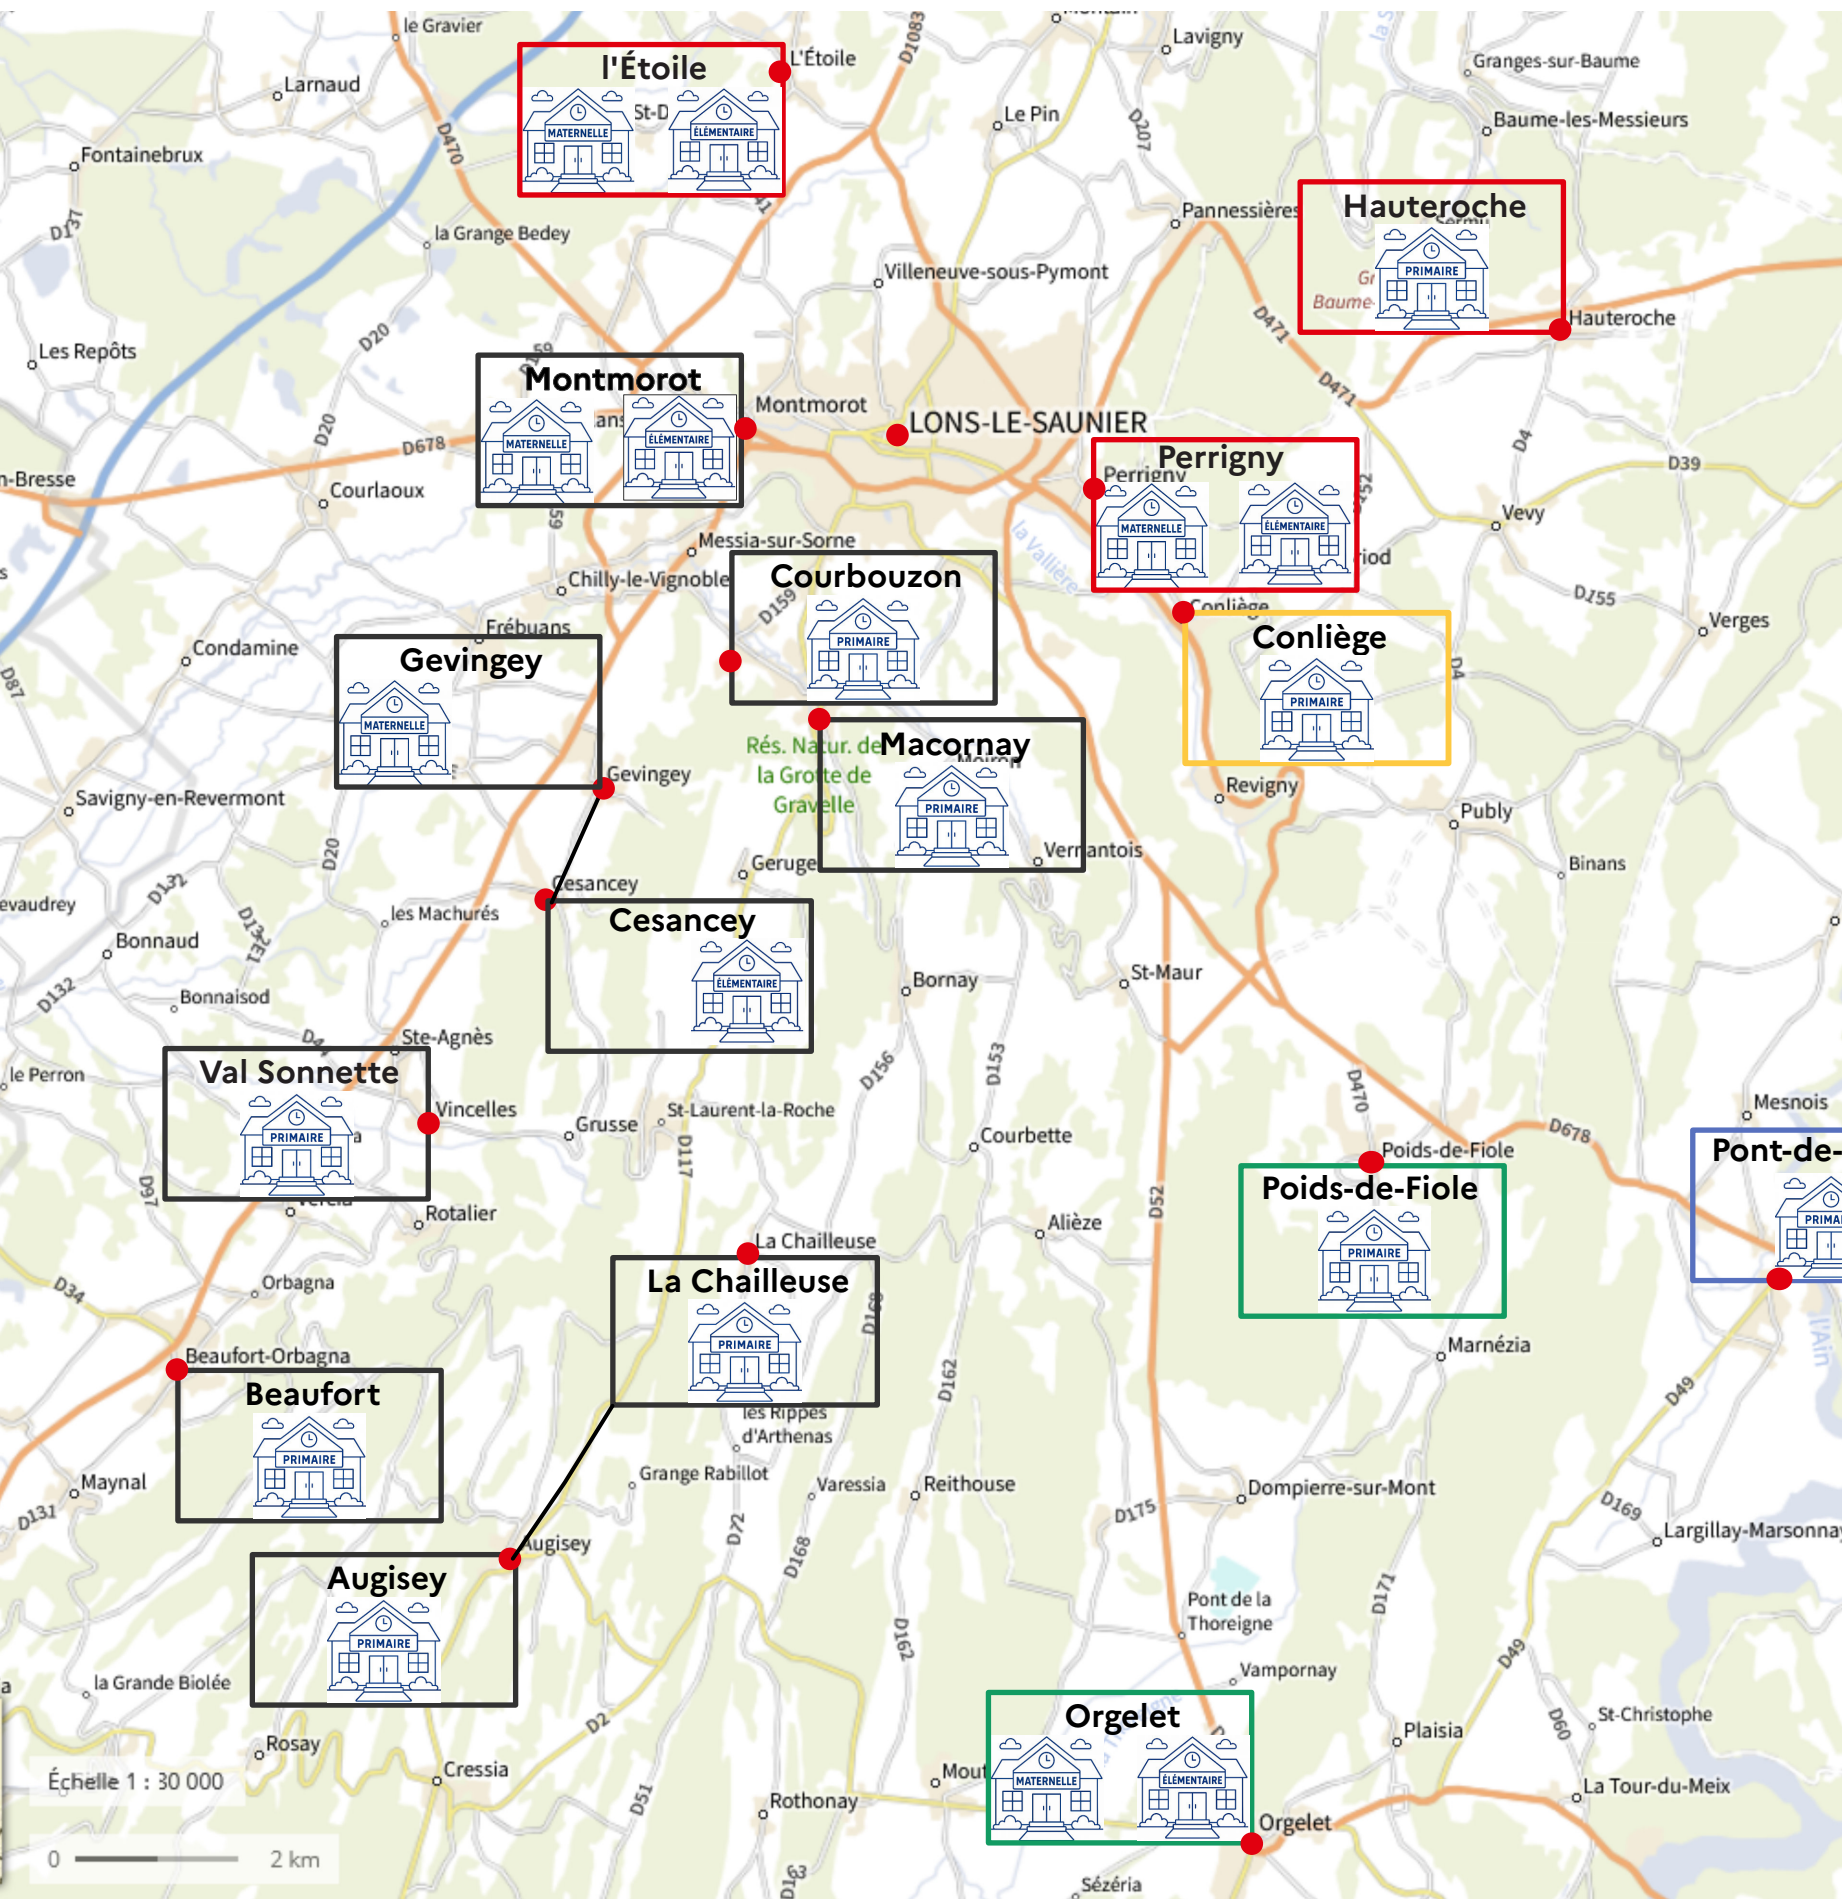

Circonscription Lons 2

Secteur Rouget-de-Lisle

Secteur St-Exupéry

Secteur Clairvaux-les-lacs

Secteur Orgelet

Secteur Lons Briand

Échelle 1 : 30 000
0 2 km