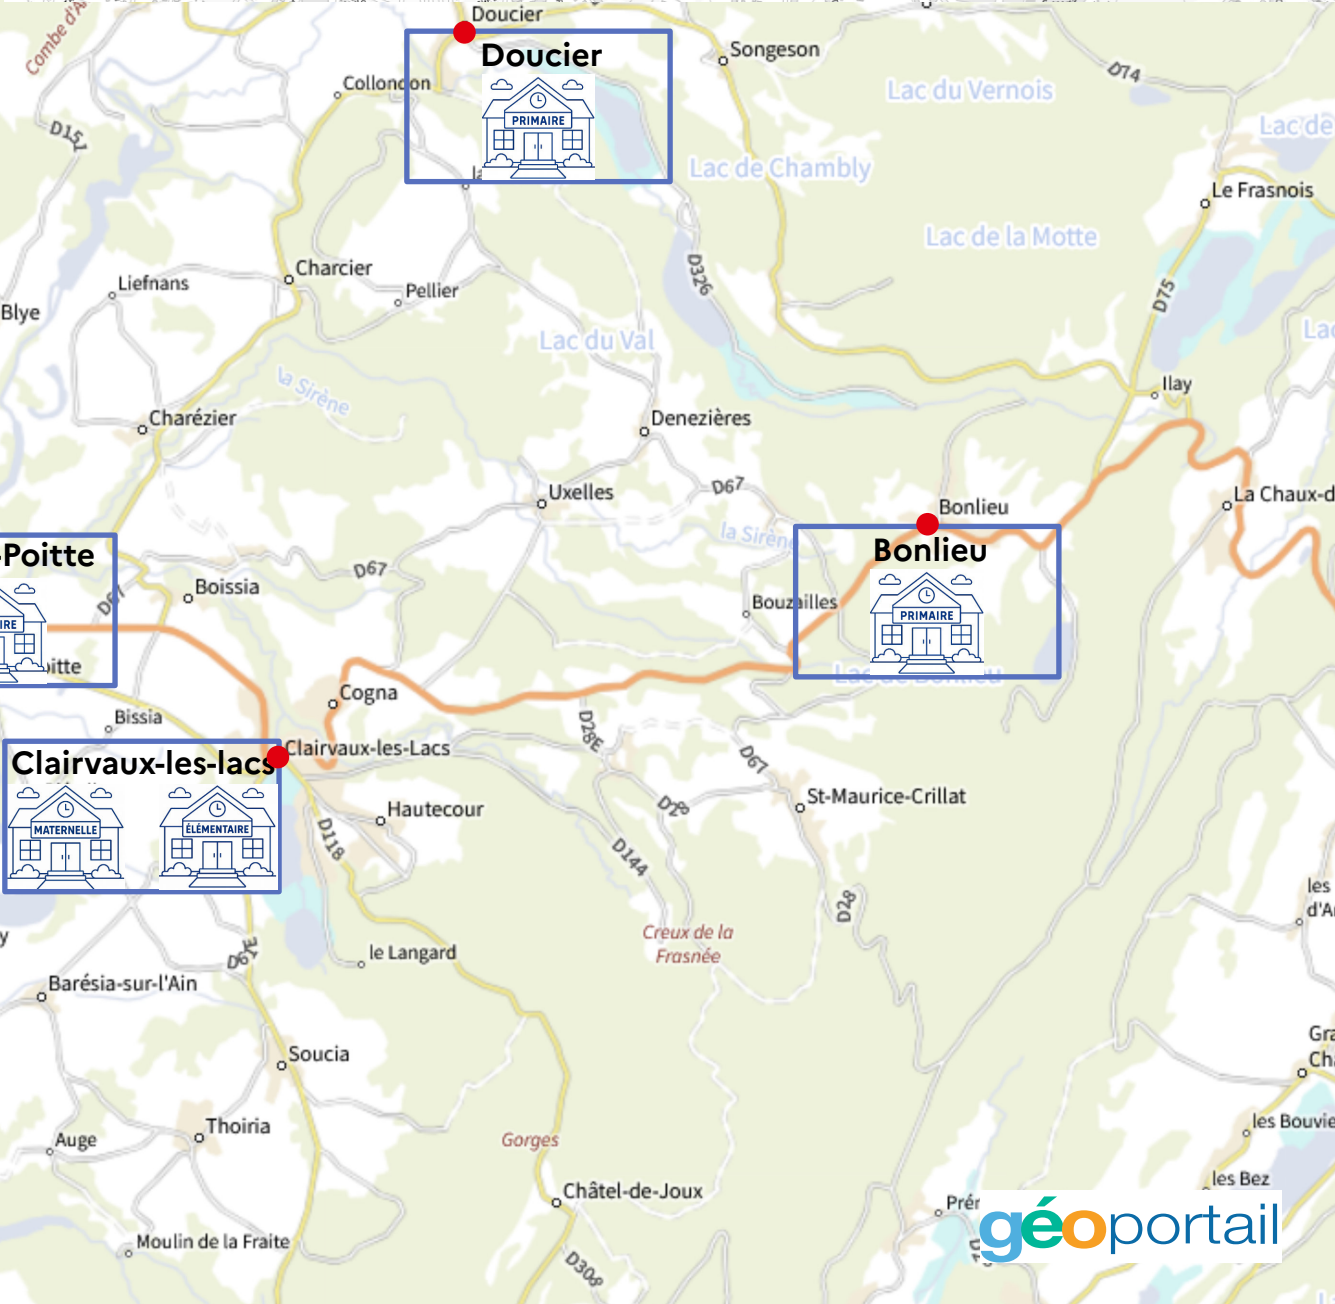

Circonscription Lons 2

Secteur Rouget-de-Lisle

Secteur St-Exupéry

Secteur Clairvaux-les-lacs

Secteur Orgelet

Secteur Lons Briand

Échelle 1 : 30 000
0 2 km